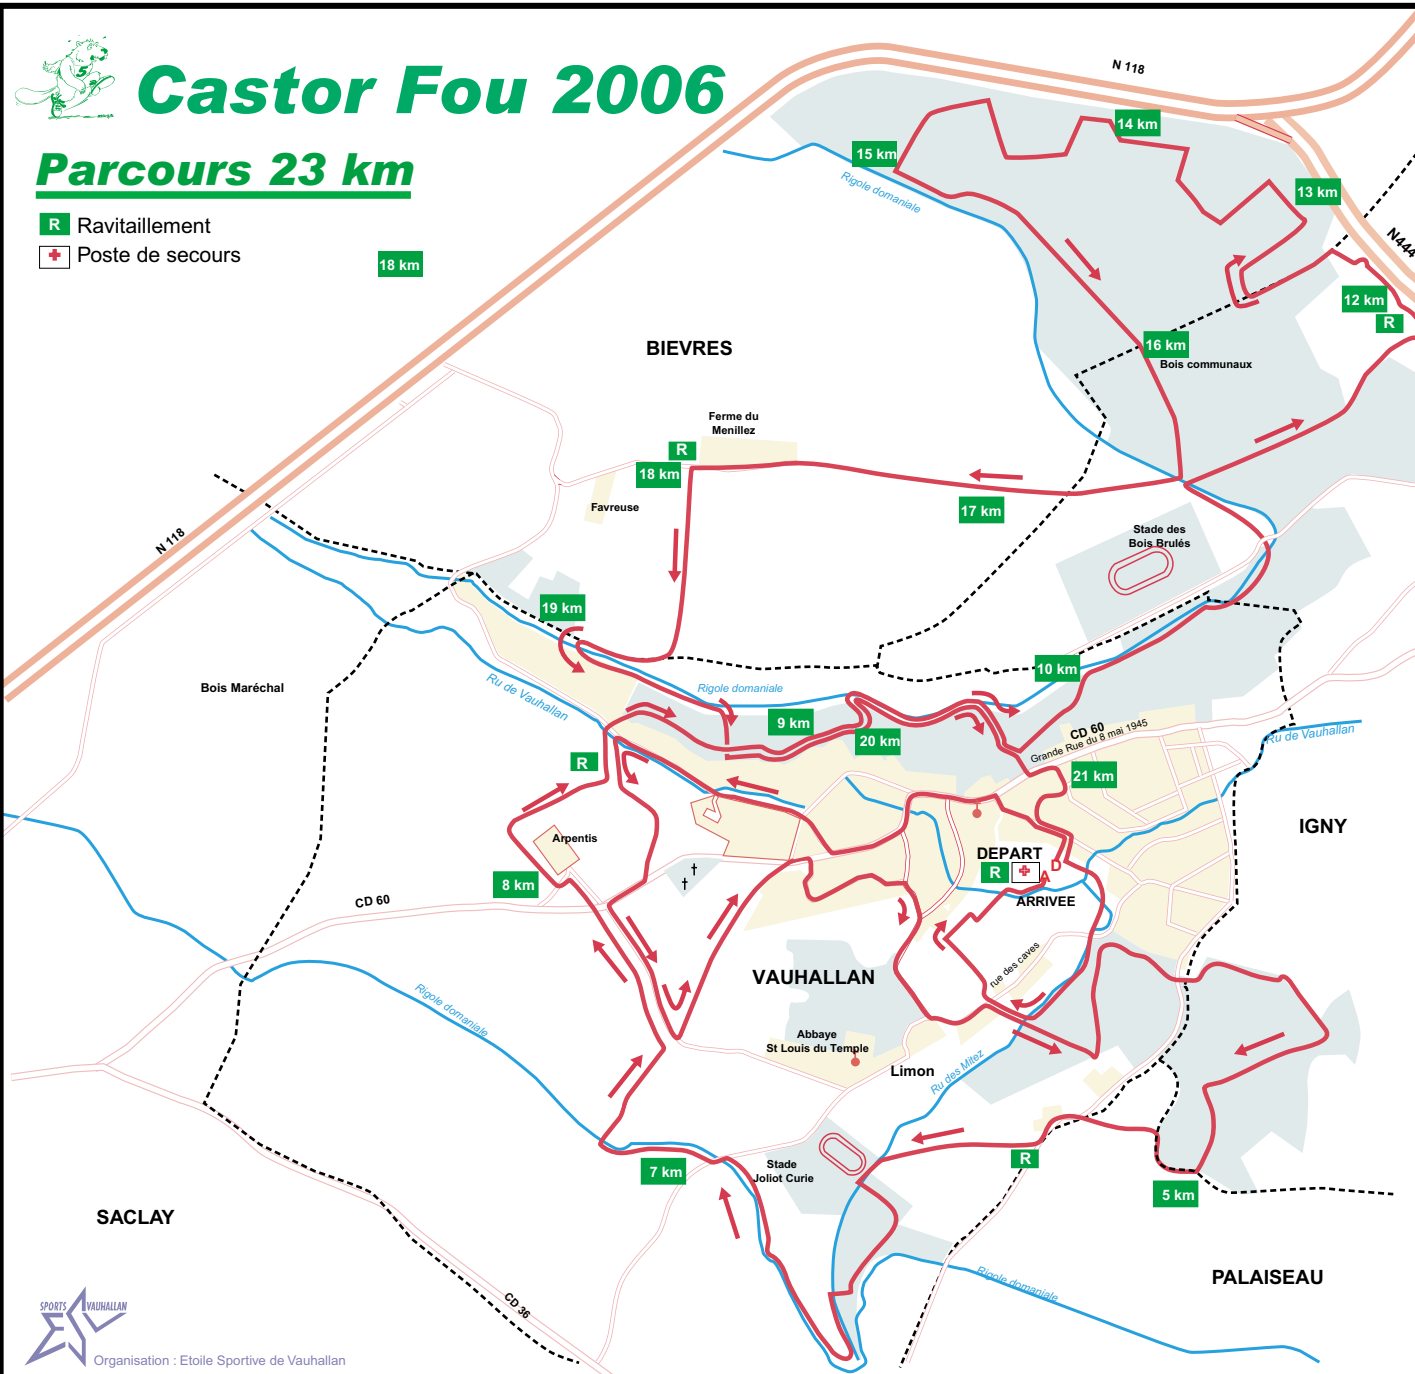

Castor Fou 2006

Parcours 23 km

- R** Ravitaillement
- +** Poste de secours

Parcours 2 km

Parcours 12 km