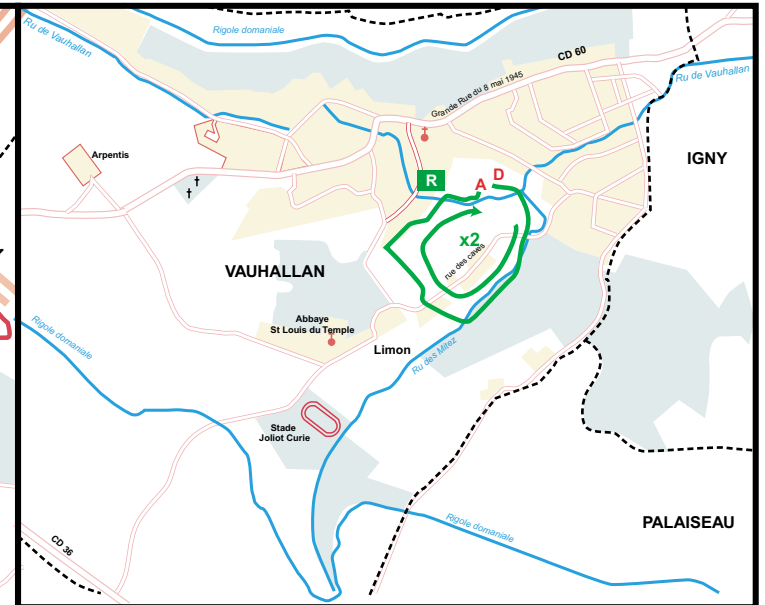

Castor Fou 2006

Parcours 23 km

- R** Ravitaillement
- +** Poste de secours

Parcours 2 km

Parcours 12 km